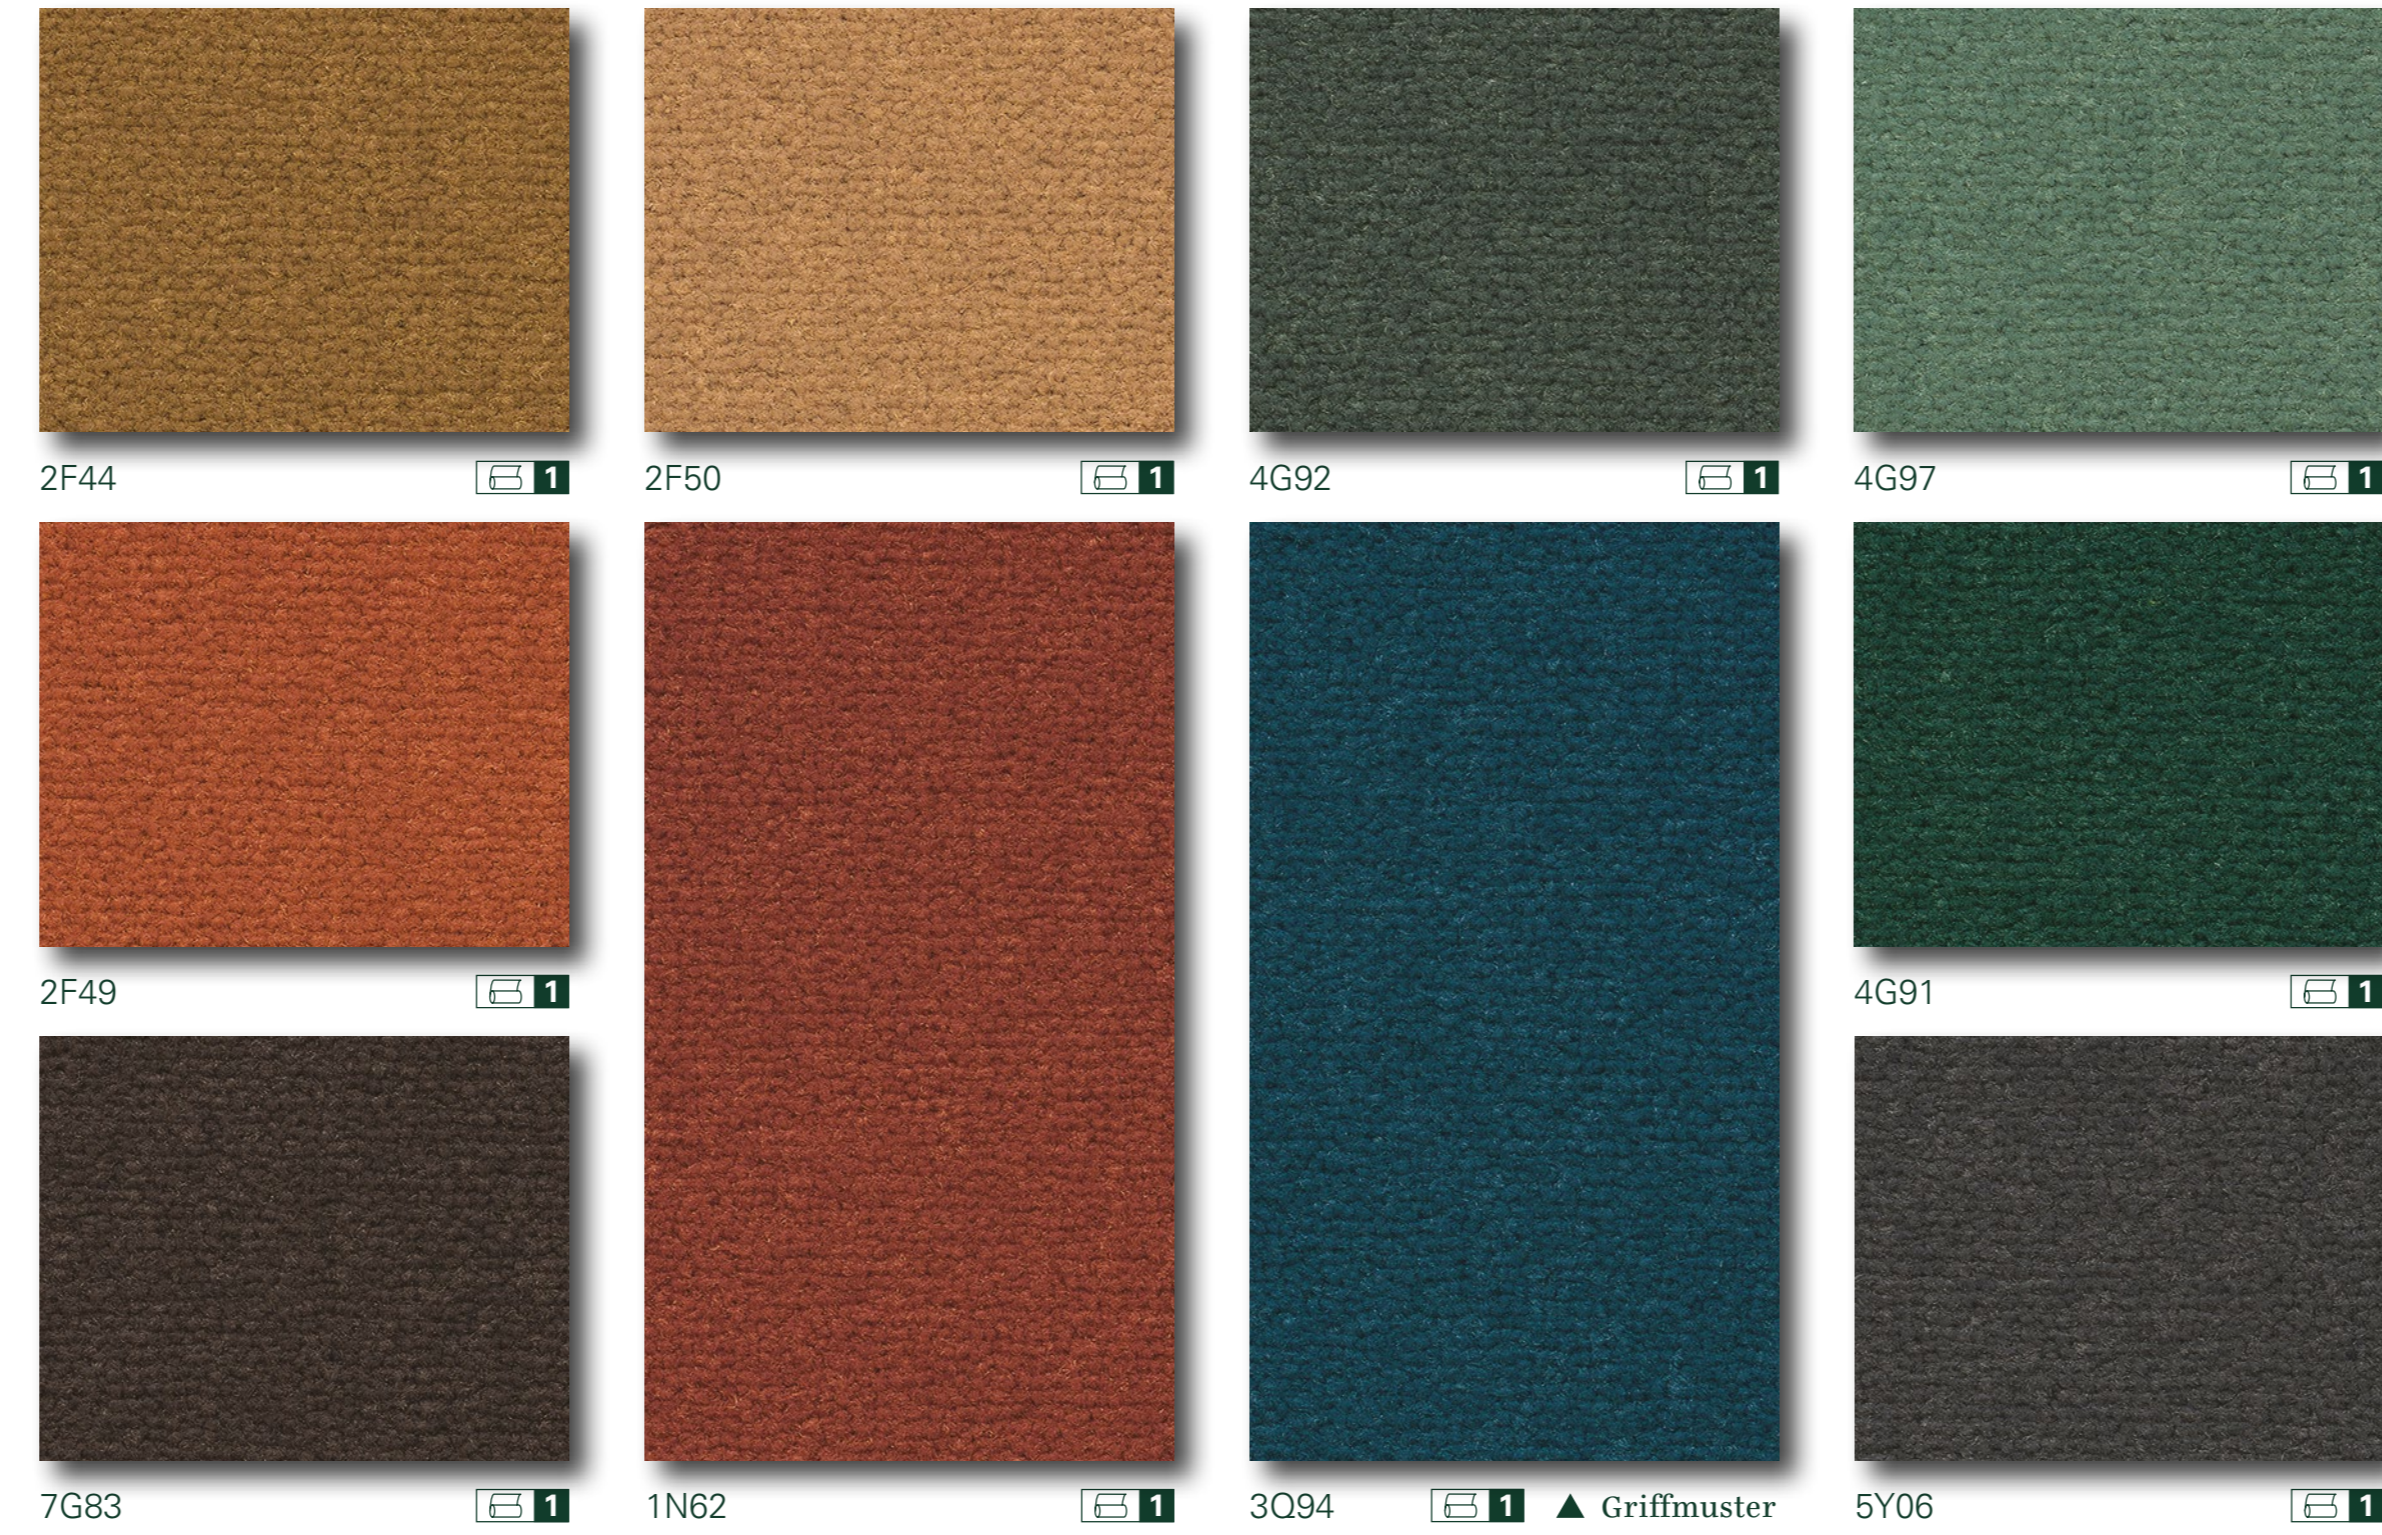

SUPERIOR 1049

NATURE | Design

CLASSIC | Design

SUPERIOR 1049, Farbe | Colour | Couleur 3Q94

ES IST EIN SUPERIOR 1049! WENN HOHE QUALITÄT SELBST HÖCHSTE ANSPRÜCHE ÜBERTRIFFT.

1. Die Oberfläche dieses feinen, schweren Saxony überzeugt mit einem ausdrucksstarken Pinpoint-Muster und hohen Strapazierwerten.
2. Dafür verbindet er hohen Komfort mit höchster Widerstandsfähigkeit, einem festen, angenehmen Griff sowie einer vielfältigen Farbwelt.
3. So sind Optik, Qualität und Strapazierfähigkeit auf das Ausgezeichnetste miteinander vereint, belegt durch die Prüfsiegel CE und GUT.

IT'S A SUPERIOR 1049! WHEN HIGH QUALITY SURPASSES EVEN THE HIGHEST STANDARDS.

1. The surface of this fine, heavy Saxony-style carpet amazes with its expressive pinpoint pattern and highly robust structure.
2. To achieve this, it combines high comfort with the highest durability, a stable and comfortable grip as well as a diverse world of colours.
3. This means appearance, quality and durability are united with one another at the highest level, as proven by the CE and GUT seals of approval.

C'EST UN SUPERIOR 1049 ! QUAND SA QUALITÉ INÉGALÉE DÉPAS- SE LES PLUS HAUTES ATTENTES.

1. La surface de ce Saxony, dense et élégant, séduit d'une part par son motif Pinpoint particulièrement expressif, d'autre part par sa solidité inégalée.
2. Il allie confort élevé et robustesse à toute épreuve, est agréablement ferme au toucher, et offre un riche éventail de couleurs.
3. Il incarne ainsi esthétique, qualité et solidité, attestées par les labels de qualité CE et GUT.