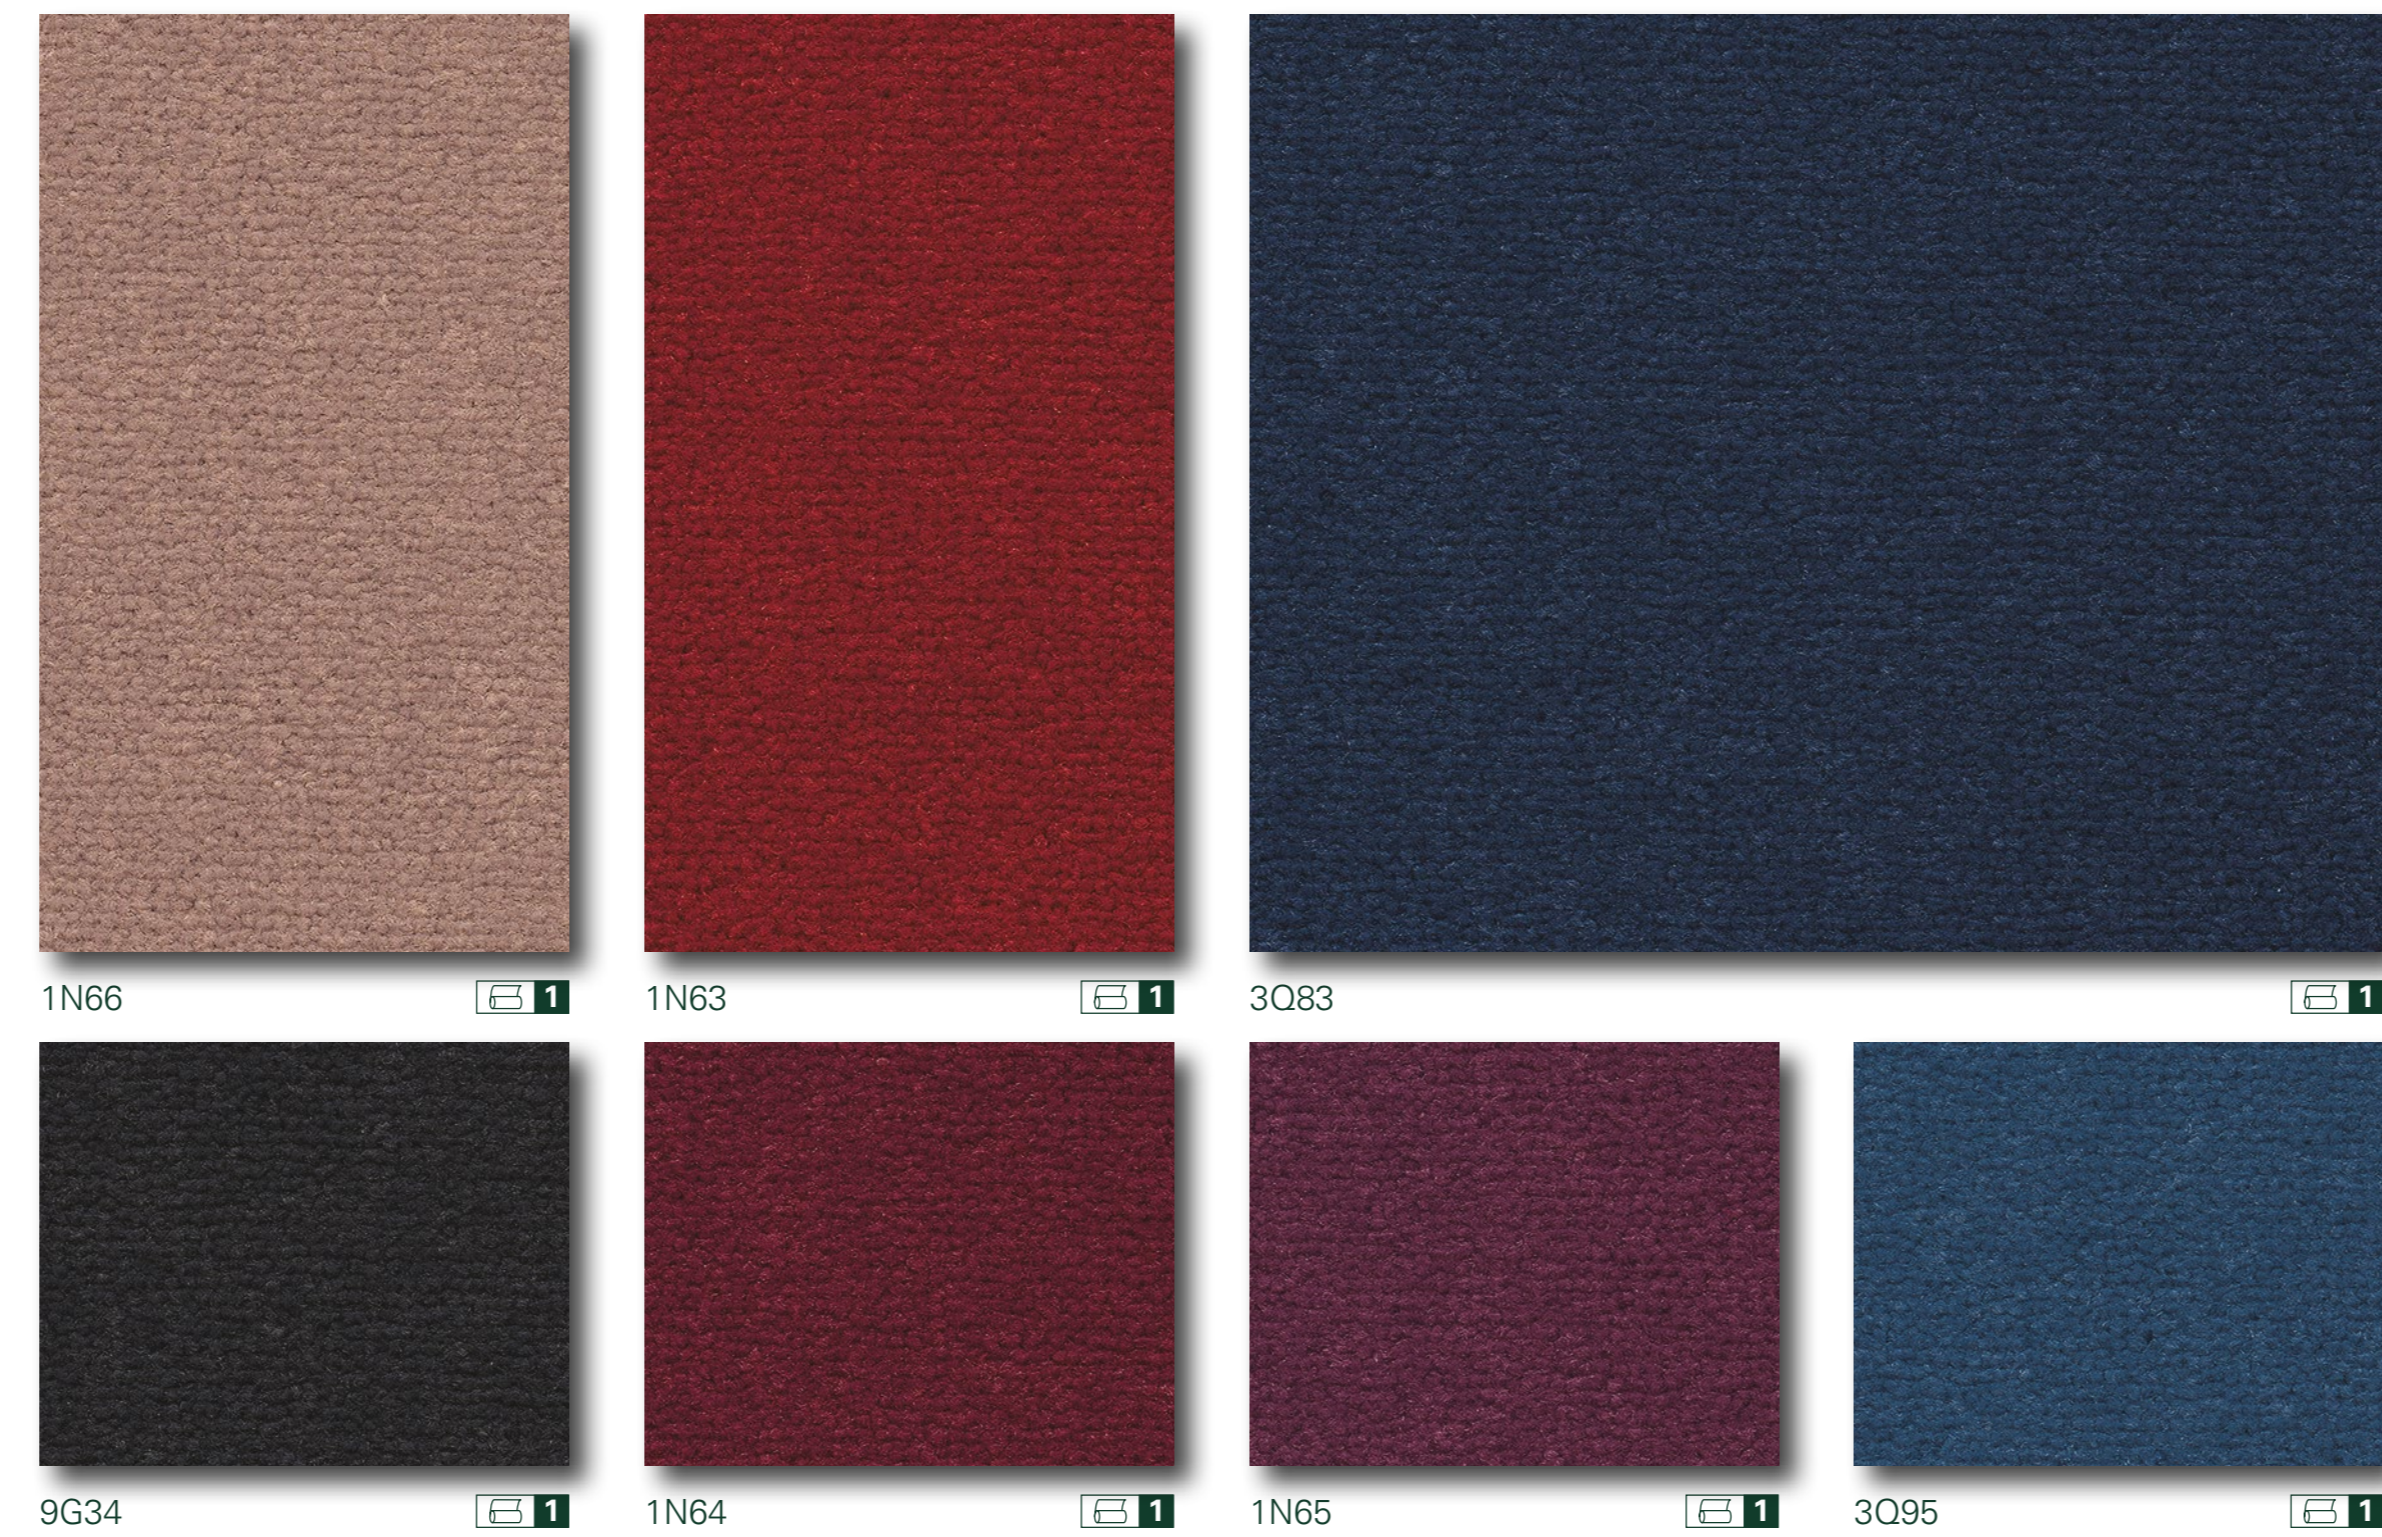

SUPERIOR 1049

NATURE | Design

CLASSIC | Design

SUPERIOR 1049, Farbe | Colour | Couleur 3Q94

ES IST EIN SUPERIOR 1049! WENN HOHE QUALITÄT SELBST HÖCHSTE ANSPRÜCHE ÜBERTRIFFT.

1. Die Oberfläche dieses feinen, schweren Saxony überzeugt mit einem ausdrucksstarken Pinpoint-Muster und hohen Strapazierwerten.
2. Dafür verbindet er hohen Komfort mit höchster Widerstandsfähigkeit, einem festen, angenehmen Griff sowie einer vielfältigen Farbwelt.
3. So sind Optik, Qualität und Strapazierfähigkeit auf das Ausgezeichnetste miteinander vereint, belegt durch die Prüfsiegel CE und GUT.

IT'S A SUPERIOR 1049! WHEN HIGH QUALITY SURPASSES EVEN THE HIGHEST STANDARDS.

1. The surface of this fine, heavy Saxony-style carpet amazes with its expressive pinpoint pattern and highly robust structure.
2. To achieve this, it combines high comfort with the highest durability, a stable and comfortable grip as well as a diverse world of colours.
3. This means appearance, quality and durability are united with one another at the highest level, as proven by the CE and GUT seals of approval.

C'EST UN SUPERIOR 1049 ! QUAND SA QUALITÉ INÉGALÉE DÉPAS- SE LES PLUS HAUTES ATTENTES.

1. La surface de ce Saxony, dense et élégant, séduit d'une part par son motif Pinpoint particulièrement expressif, d'autre part par sa solidité inégalée.
2. Il allie confort élevé et robustesse à toute épreuve, est agréablement ferme au toucher, et offre un riche éventail de couleurs.
3. Il incarne ainsi esthétique, qualité et solidité, attestées par les labels de qualité CE et GUT.