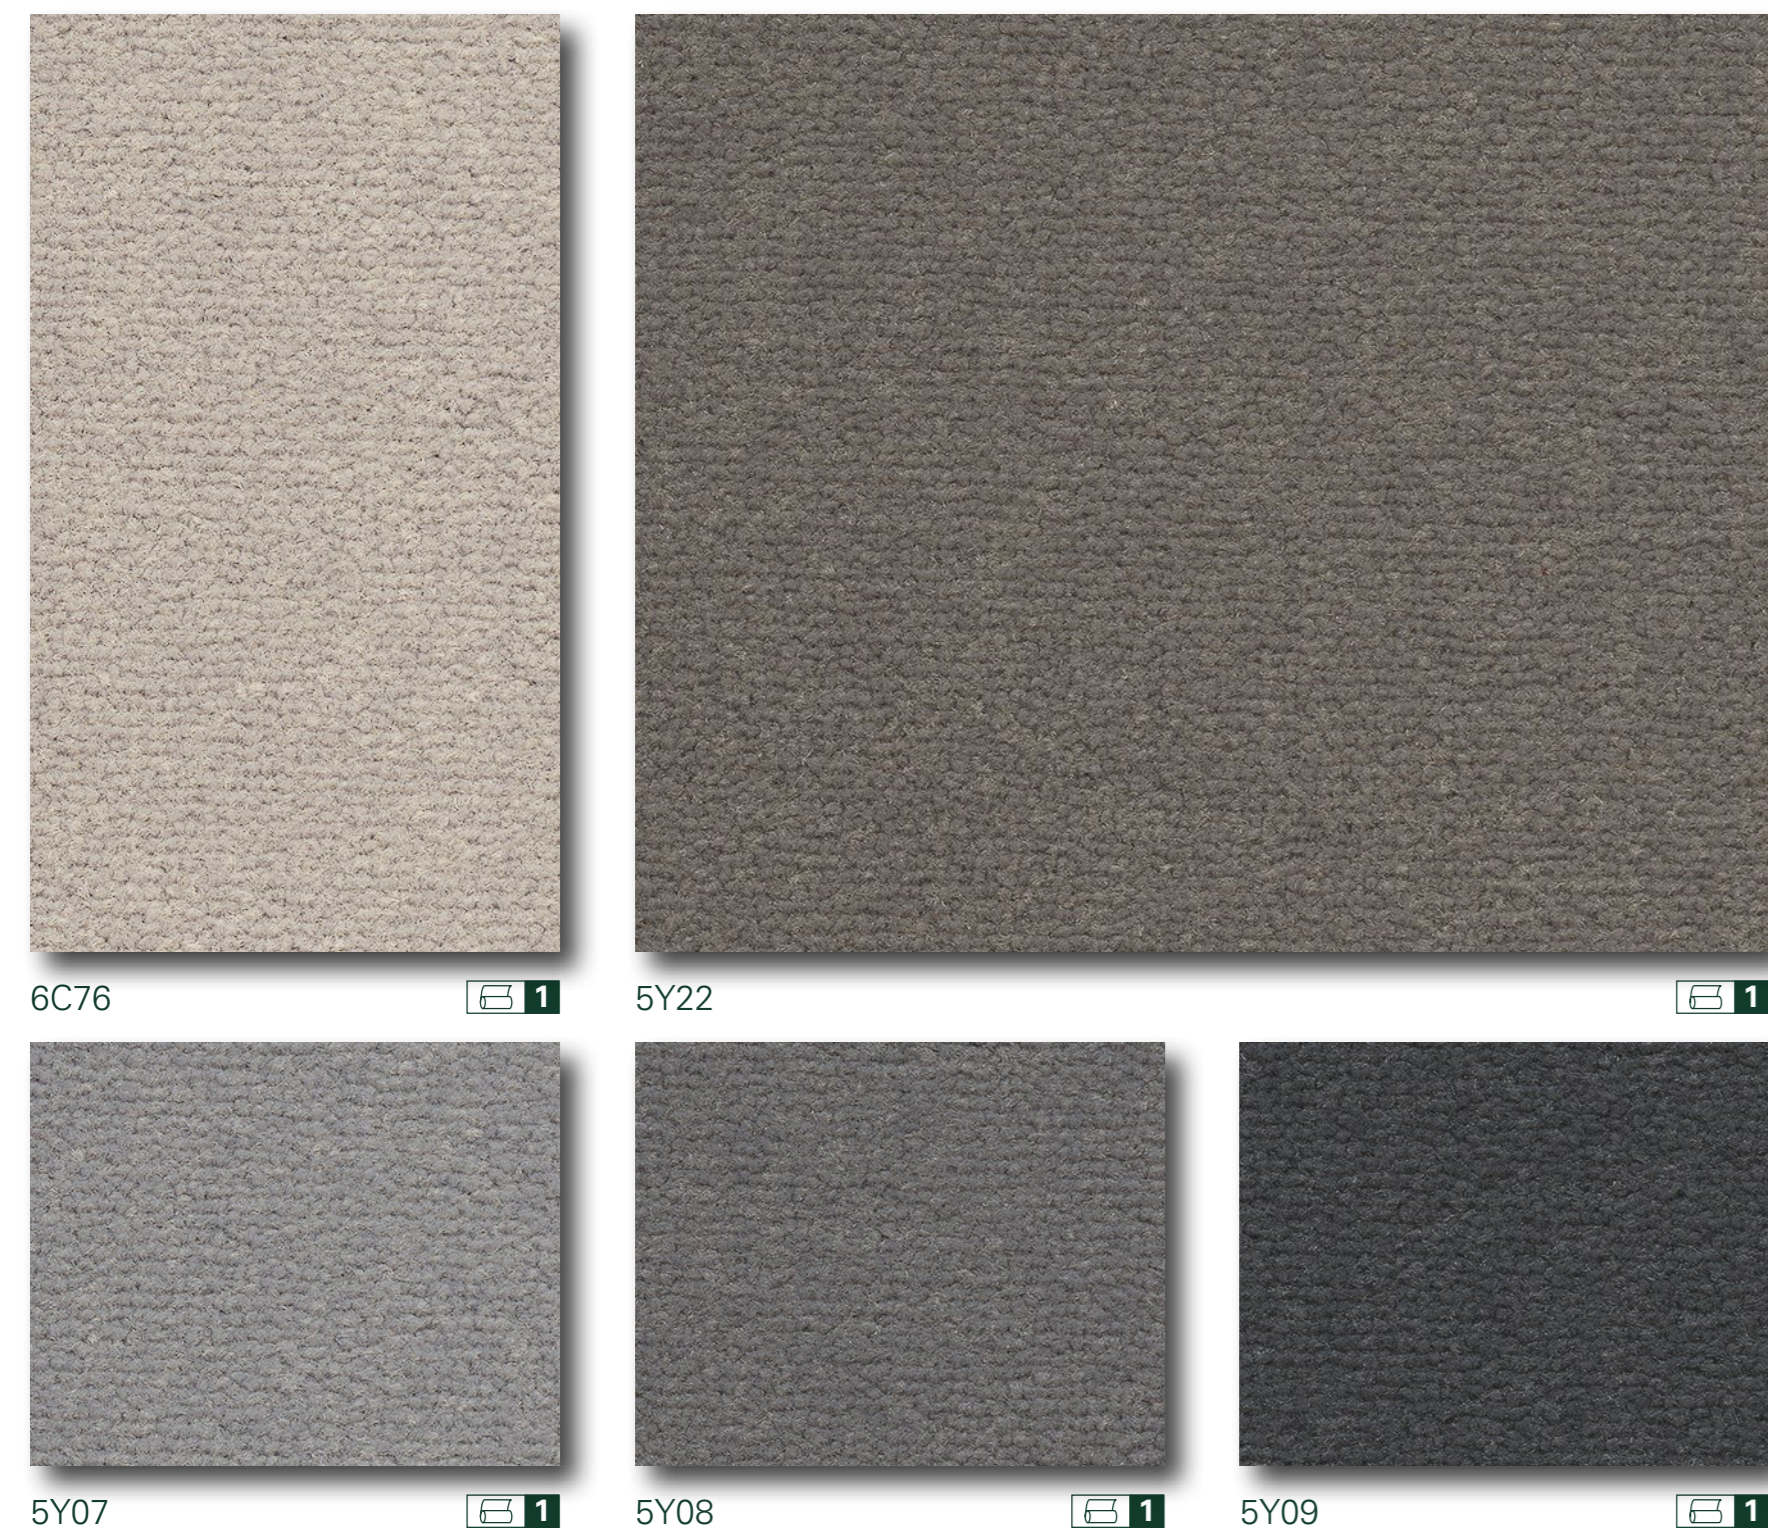

SUPERIOR 1049

NATURE | Design

CLASSIC | Design

SUPERIOR 1049, Farbe | Colour | Couleur 3Q94

ES IST EIN SUPERIOR 1049! WENN HOHE QUALITÄT SELBST HÖCHSTE ANSPRÜCHE ÜBERTRIFFT.

1. Die Oberfläche dieses feinen, schweren Saxony überzeugt mit einem ausdrucksstarken Pinpoint-Muster und hohen Strapazierwerten.
2. Dafür verbindet er hohen Komfort mit höchster Widerstandsfähigkeit, einem festen, angenehmen Griff sowie einer vielfältigen Farbwelt.
3. So sind Optik, Qualität und Strapazierfähigkeit auf das Ausgezeichnetste miteinander vereint, belegt durch die Prüfsiegel CE und GUT.

IT'S A SUPERIOR 1049! WHEN HIGH QUALITY SURPASSES EVEN THE HIGHEST STANDARDS.

1. The surface of this fine, heavy Saxony-style carpet amazes with its expressive pinpoint pattern and highly robust structure.
2. To achieve this, it combines high comfort with the highest durability, a stable and comfortable grip as well as a diverse world of colours.
3. This means appearance, quality and durability are united with one another at the highest level, as proven by the CE and GUT seals of approval.

C'EST UN SUPERIOR 1049 ! QUAND SA QUALITÉ INÉGALÉE DÉPAS- SE LES PLUS HAUTES ATTENTES.

1. La surface de ce Saxony, dense et élégant, séduit d'une part par son motif Pinpoint particulièrement expressif, d'autre part par sa solidité inégalée.
2. Il allie confort élevé et robustesse à toute épreuve, est agréablement ferme au toucher, et offre un riche éventail de couleurs.
3. Il incarne ainsi esthétique, qualité et solidité, attestées par les labels de qualité CE et GUT.