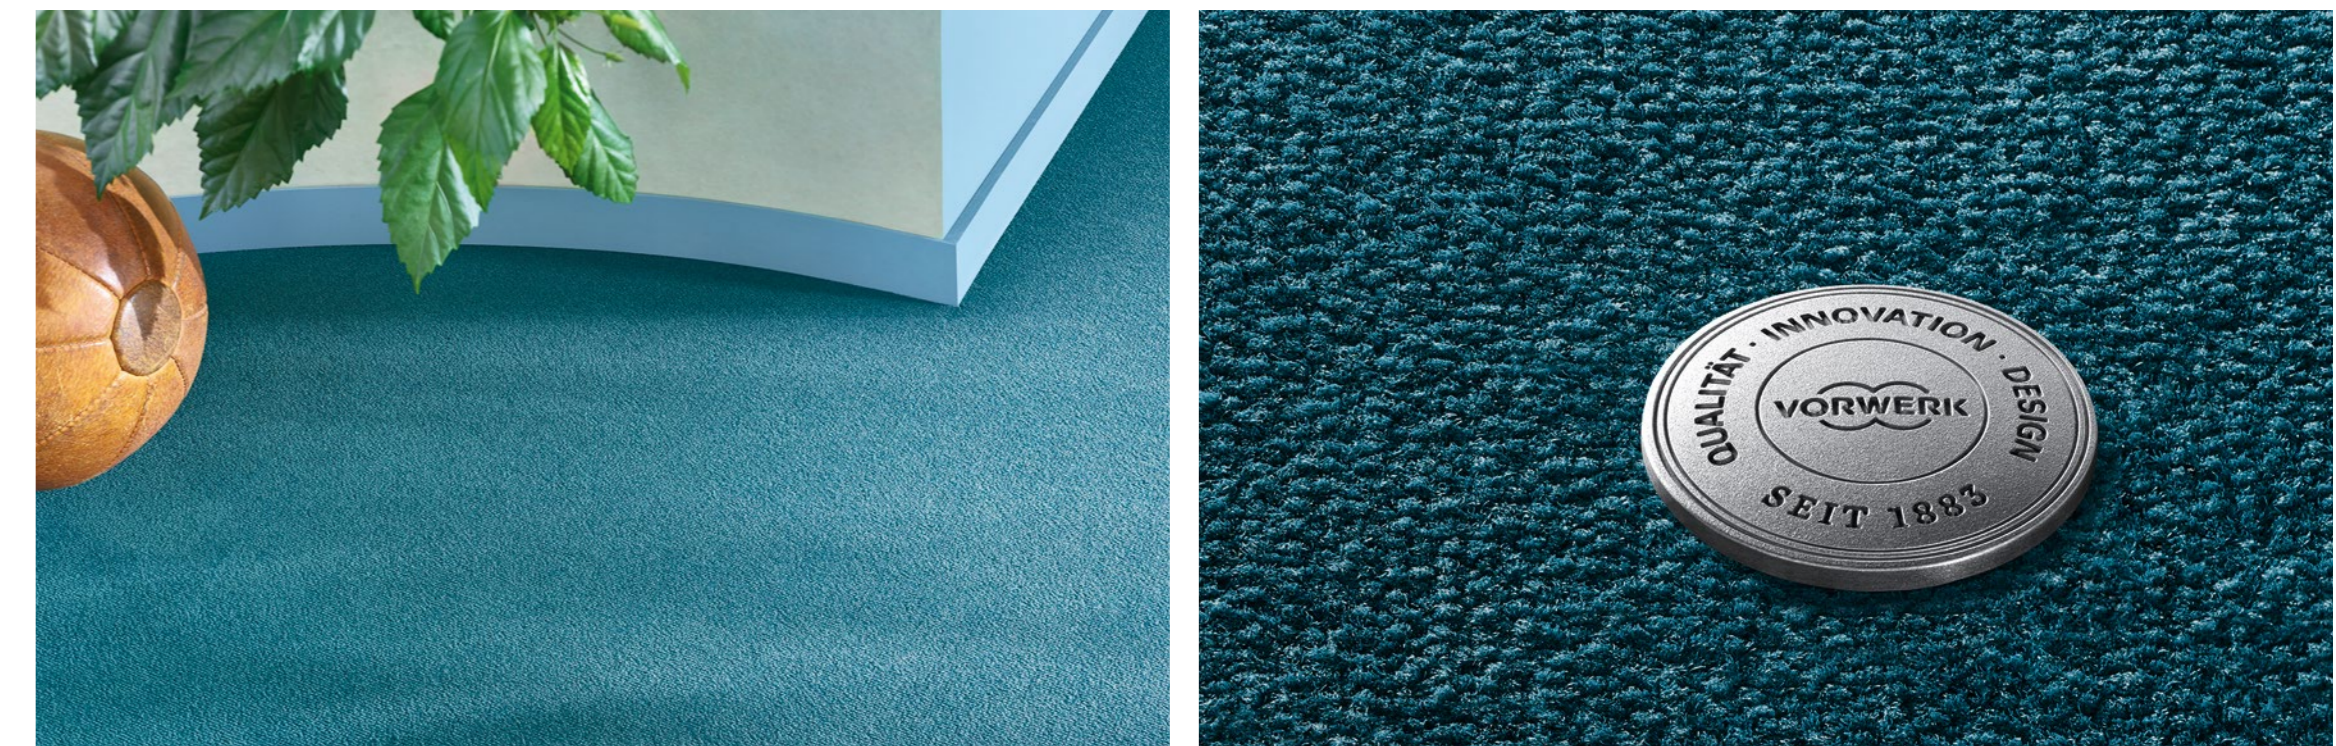

SUPERIOR 1049

NATURE | Design

CLASSIC | Design

SUPERIOR 1049, Farbe | Colour | Couleur 3Q94

ES IST EIN SUPERIOR 1049! WENN HOHE QUALITÄT SELBST HÖCHSTE ANSPRÜCHE ÜBERTRIFFT.

1. Die Oberfläche dieses feinen, schweren Saxony überzeugt mit einem ausdrucksstarken Pinpoint-Muster und hohen Strapazierwerten.
2. Dafür verbindet er hohen Komfort mit höchster Widerstandsfähigkeit, einem festen, angenehmen Griff sowie einer vielfältigen Farbwelt.
3. So sind Optik, Qualität und Strapazierfähigkeit auf das Ausgezeichnetste miteinander vereint, belegt durch die Prüfsiegel CE und GUT.

IT'S A SUPERIOR 1049! WHEN HIGH QUALITY SURPASSES EVEN THE HIGHEST STANDARDS.

1. The surface of this fine, heavy Saxony-style carpet amazes with its expressive pinpoint pattern and highly robust structure.
2. To achieve this, it combines high comfort with the highest durability, a stable and comfortable grip as well as a diverse world of colours.
3. This means appearance, quality and durability are united with one another at the highest level, as proven by the CE and GUT seals of approval.

C'EST UN SUPERIOR 1049 ! QUAND SA QUALITÉ INÉGALÉE DÉPAS- SE LES PLUS HAUTES ATTENTES.

1. La surface de ce Saxony, dense et élégant, séduit d'une part par son motif Pinpoint particulièrement expressif, d'autre part par sa solidité inégalée.
2. Il allie confort élevé et robustesse à toute épreuve, est agréablement ferme au toucher, et offre un riche éventail de couleurs.
3. Il incarne ainsi esthétique, qualité et solidité, attestées par les labels de qualité CE et GUT.