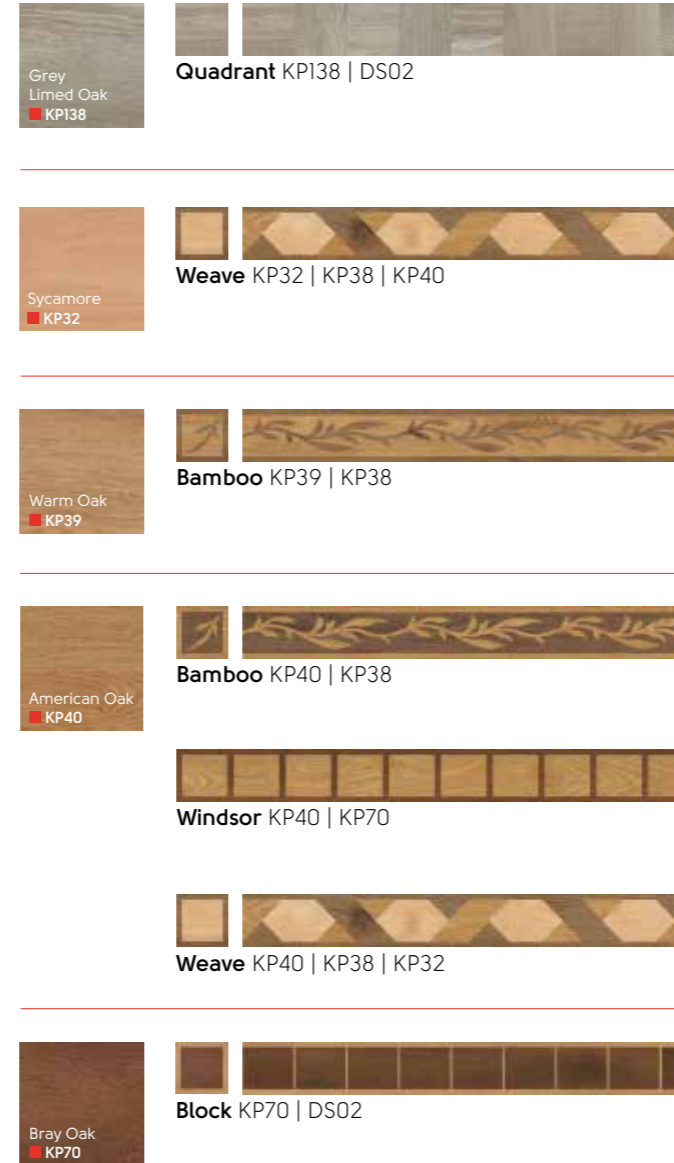

Decorative wooden borders | Holzbordüren | Bordures en bois | Decoratieve hout borders

Why not finish your floor with one of our decorative wood borders?

Runden Sie Ihre Bodengestaltung mit einer unseren dekorativen Holzbordüren ab.

Warm Oak KP39 | Bamboo KP38 border

Pourquoi ne pas compléter votre sol avec l'une de nos bordures décoratives?

Werk de vloer af met een van onze decoratieve borders.

Decorative stone borders | Steinbordüren | Bordures minérales | Decoratieve steen borders

Otono LM15 and Fiore LM16 | Diamond border

Burnet CER19 | Kousa Framed border | DS12 3mm