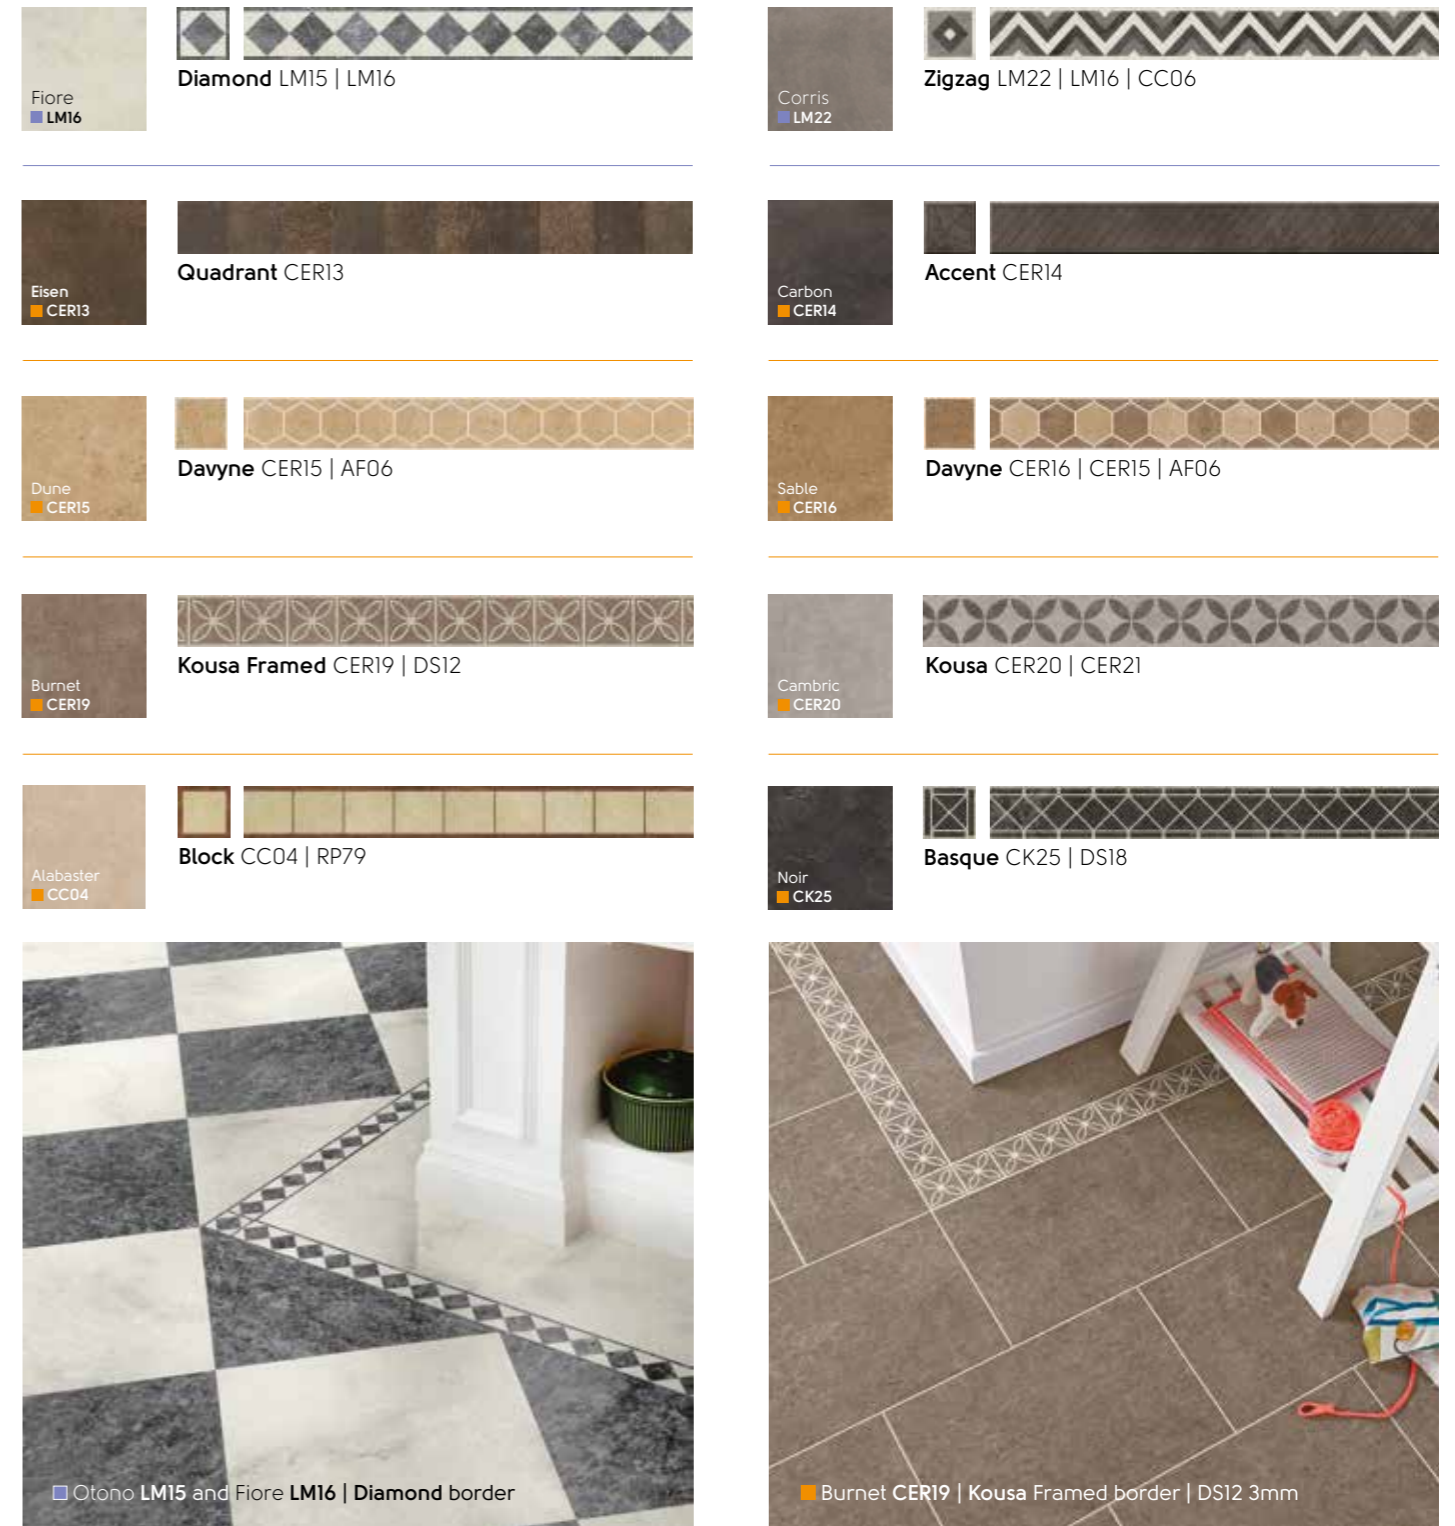

Decorative wooden borders | Holzbordüren | Bordures en bois | Decoratieve hout borders

Why not finish your floor with one of our decorative wood borders?

Runden Sie Ihre Bodengestaltung mit einer unseren dekorativen Holzbordüren ab.

Warm Oak KP39 | Bamboo KP38 border

Pourquoi ne pas compléter votre sol avec l'une de nos bordures décoratives?

Werk de vloer af met een van onze decoratieve borders.

Decorative stone borders | Steinbordüren | Bordures minérales | Decoratieve steen borders

Otono LM15 and Fiore LM16 | Diamond border

Burnet CER19 | Kousa Framed border | DS12 3mm